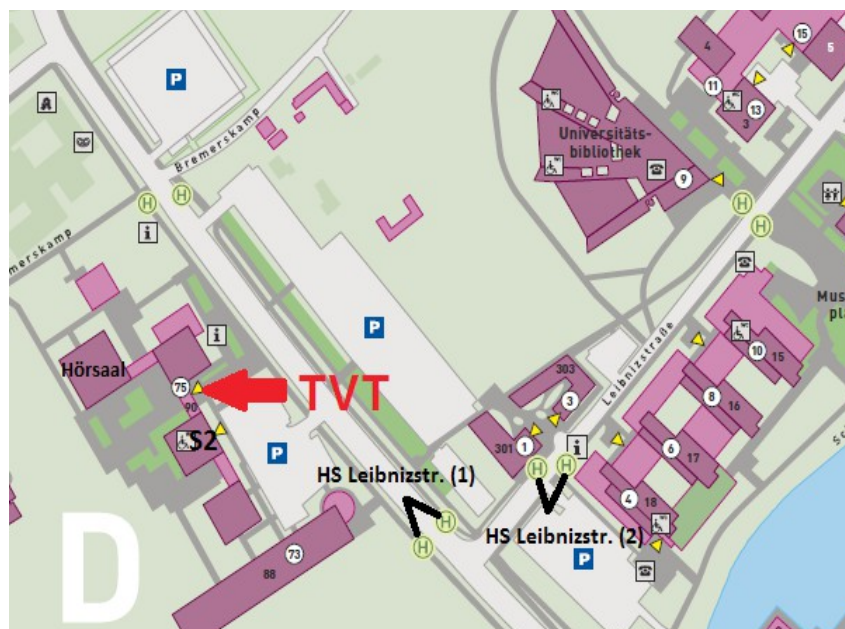

Während der TVT-Termine steht Ihnen Friederike Baden gerne unter folgender Handynummer zur Verfügung: 0152 54145175.

3. Anreise

Die TVTs finden in der Olshausenstraße 75 in Räumlichkeiten der Universität Kiel statt.